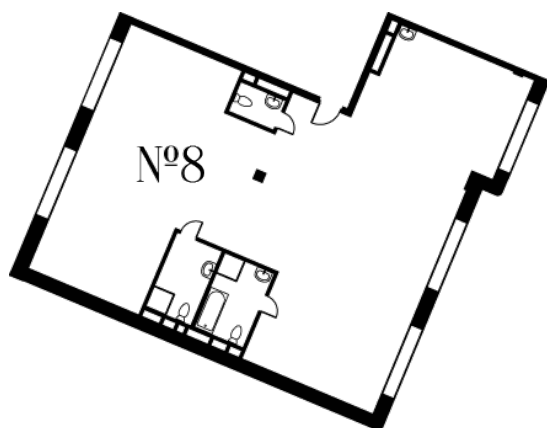

АПАРТАМЕНТ

№ 8

Театральный
ДОМ

Резиденции De Luxe
на Поварской

2

секция

2

этаж

185,13 м²

площадь

3.38 м

высота потолков

ГАЛС
Интеллектуальная недвижимость

ПАО «Галс-Девелопмент»
115184, Москва,
ул. Большая Татарская, д.35, стр.4
+7 (495) 725 5555
hals-development.ru

«Галс-Девелопмент» входит в группу ВТБ, одну из крупнейших финансовых структур России с государственным участием. Группа компаний имеет колоссальный опыт возведения объектов премиум и бизнес-класса и может гарантировать высочайшее качество строительства.