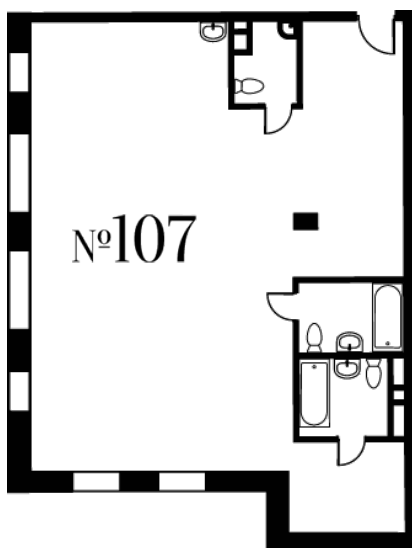

АПАРТАМЕНТ

ТЕАТРАЛЬНЫЙ

ДОМ НА ПОВАРСКОЙ

№ 107

7

секция

2

этаж

109,70 м²

площадь

3.55 м

высота потолков

ГАЛС
Интеллектуальная недвижимость

ПАО «Галс-Девелопмент»
115184, Москва,
ул. Большая Татарская, д.35, стр.4
+7 (495) 725 5555
hals-development.ru

«Галс-Девелопмент» входит в группу ВТБ, одну из крупнейших финансовых структур России с государственным участием. Группа компаний имеет колоссальный опыт возведения объектов премиум и бизнес-класса и может гарантировать высочайшее качество строительства.