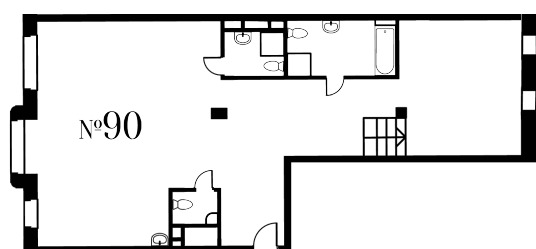

АПАРТАМЕНТ

ТЕАТРАЛЬНЫЙ

ДОМ НА ПОВАРСКОЙ

№ 90

6

секция

3

этаж

125.30 м²

площадь

3,85 м

высота потолков

ГАЛС
Интеллектуальная недвижимость

ПАО «Галс-Девелопмент»

115184, Москва,

ул. Большая Татарская, д.35, стр.4