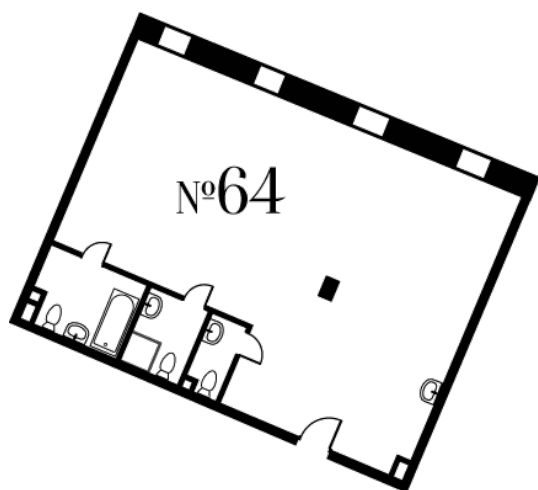

АПАРТАМЕНТ

№ 64

Театральный
ДОМ

Резиденции De Luxe
на Поварской

5

секция

2

этаж

102.33 м²

площадь

3.85 м

высота потолков

ГАЛС
Интеллектуальная недвижимость

ПАО «Галс-Девелопмент»
115184, Москва,
ул. Большая Татарская, д.35, стр.4
+7 (495) 725 5555
hals-development.ru

«Галс-Девелопмент» входит в группу ВТБ, одну из крупнейших финансовых структур России с государственным участием. Группа компаний имеет колоссальный опыт возведения объектов премиум и бизнес-класса и может гарантировать высочайшее качество строительства.