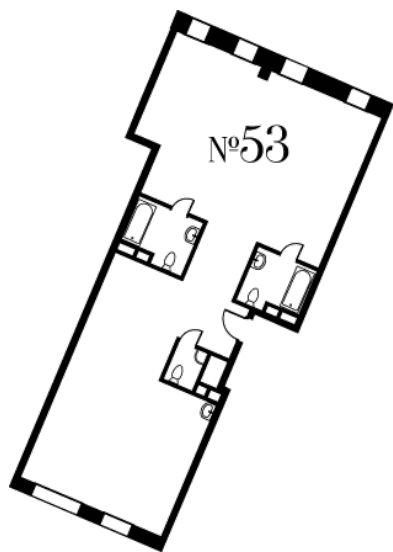

АПАРТАМЕНТ

№ 53

Театральный
ДОМ

Резиденции De Luxe
на Поварской

4

секция

4

этаж

125.68 м²

площадь

3,85 м

высота потолков

ГАЛС
Интеллектуальная недвижимость

ПАО «Галс-Девелопмент»
115184, Москва,
ул. Большая Татарская, д.35, стр.4
+7 (495) 725 5555
hals-development.ru

«Галс-Девелопмент» входит в группу ВТБ, одну из крупнейших финансовых структур России с государственным участием. Группа компаний имеет колоссальный опыт возведения объектов премиум и бизнес-класса и может гарантировать высочайшее качество строительства.