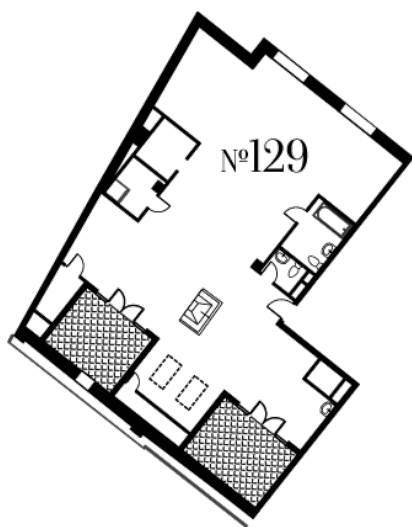

АПАРТАМЕНТ

№ 129

Театральный
ДОМ

Резиденции De Luxe
на Поварской

8

секция

5

этаж

181,25 м²

площадь

1,8 - 4

М

высота потолков

ГАЛС
Интеллектуальная недвижимость

ПАО «Галс-Девелопмент»
115184, Москва,
ул. Большая Татарская, д.35, стр.4
+7 (495) 725 5555
hals-development.ru

«Галс-Девелопмент» входит в группу ВТБ, одну из крупнейших финансовых структур России с государственным участием. Группа компаний имеет колоссальный опыт возведения объектов премиум и бизнес-класса и может гарантировать высочайшее качество строительства.