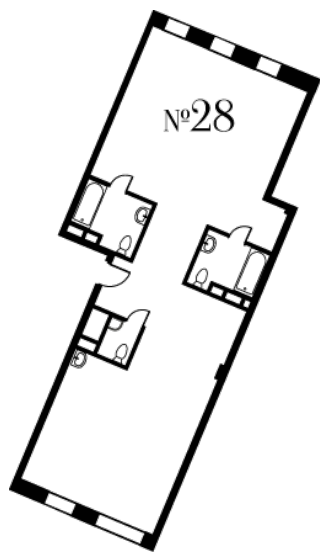

АПАРТАМЕНТ

№ 28

Театральный  
ДОМ

Резиденции De Luxe  
на Поварской

3

секция

3

этаж

114.42 м<sup>2</sup>

площадь

3,85 м

высота потолков

**ГАЛС**  
Интеллектуальная недвижимость

ПАО «Галс-Девелопмент»  
115184, Москва,  
ул. Большая Татарская, д.35, стр.4  
+7 (495) 725 5555  
hals-development.ru