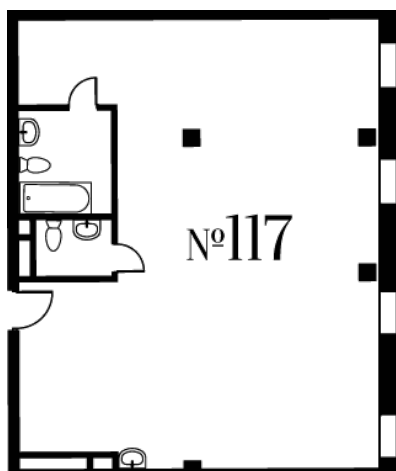

АПАРТАМЕНТ

№ 117

Театральный  
ДОМ

Резиденции De Luxe  
на Поварской

7

секция

5

этаж

94.06 м<sup>2</sup>

площадь

3.38 м

высота потолков

**ГАЛС**  
Интеллектуальная недвижимость

ПАО «Галс-Девелопмент»  
115184, Москва,  
ул. Большая Татарская, д.35, стр.4  
+7 (495) 725 5555  
hals-development.ru