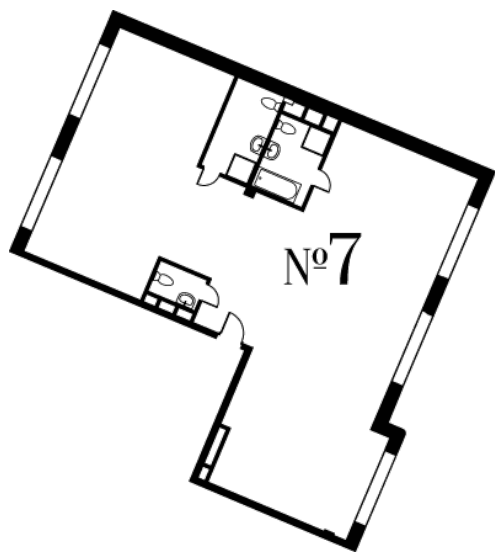

АПАРТАМЕНТ

№ 7

Театральный
ДОМ

Резиденции De Luxe
на Поварской

2

секция

2

этаж

172.89 м²

площадь

3.38 м

высота потолков

ГАЛС
Интеллектуальная недвижимость

ПАО «Галс-Девелопмент»
115184, Москва,
ул. Большая Татарская, д.35, стр.4
+7 (495) 725 5555
hals-development.ru

«Галс-Девелопмент» входит в группу ВТБ, одну из крупнейших финансовых структур России с государственным участием. Группа компаний имеет колоссальный опыт возведения объектов премиум и бизнес-класса и может гарантировать высочайшее качество строительства.