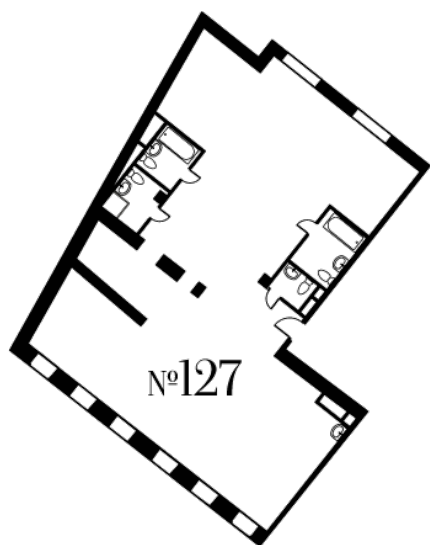

АПАРТАМЕНТ

№ 127

Театральный
ДОМ

Резиденции De Luxe
на Поварской

8

секция

4

этаж

202.28 м²

площадь

3,55 м

высота потолков

ГАЛС
Интеллектуальная недвижимость

ПАО «Галс-Девелопмент»
115184, Москва,
ул. Большая Татарская, д.35, стр.4
+7 (495) 725 5555
hals-development.ru

«Галс-Девелопмент» входит в группу ВТБ, одну из крупнейших финансовых структур России с государственным участием. Группа компаний имеет колоссальный опыт возведения объектов премиум и бизнес-класса и может гарантировать высочайшее качество строительства.