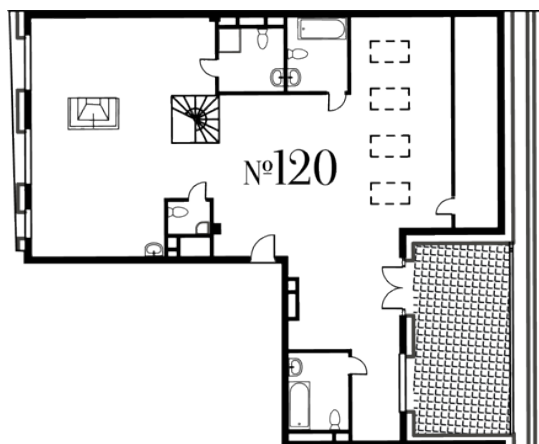

АПАРТАМЕНТ

№ 120

Театральный
ДОМ

Резиденции De Luxe
на Поварской

7

секция

6

этаж

219.15 м²

площадь

2,80-

3,25 м

высота потолков

ГАЛС
Интеллектуальная недвижимость

ПАО «Галс-Девелопмент»
115184, Москва,
ул. Большая Татарская, д.35, стр.4
+7 (495) 725 5555
hals-development.ru

«Галс-Девелопмент» входит в группу ВТБ, одну из крупнейших финансовых структур России с государственным участием. Группа компаний имеет колоссальный опыт возведения объектов премиум и бизнес-класса и может гарантировать высочайшее качество строительства.