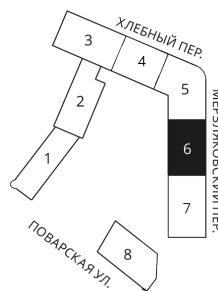

АПАРТАМЕНТ

№ 93

Театральный
ДОМ

Резиденции De Luxe
на Поварской

6

секция

3

этаж

114.29 м²

площадь

3,55 м

высота потолков

ГАЛС
Интеллектуальная недвижимость

ПАО «Галс-Девелопмент»
115184, Москва,
ул. Большая Татарская, д.35, стр.4
+7 (495) 725 5555
hals-development.ru

«Галс-Девелопмент» входит в группу ВТБ, одну из крупнейших финансовых структур России с государственным участием. Группа компаний имеет колоссальный опыт возведения объектов премиум и бизнес-класса и может гарантировать высочайшее качество строительства.

© 2017 ПАО «Галс-Девелопмент»