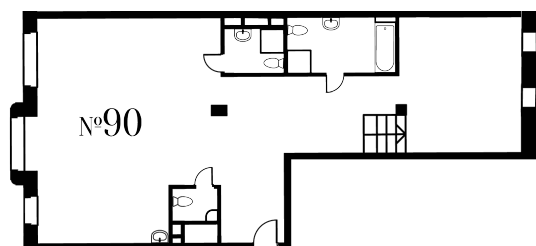

АПАРТАМЕНТ

№ 90

Театральный
ДОМ

Резиденции De Luxe
на Поварской

6

секция

3

этаж

125.30 м²

площадь

3,85 м

высота потолков

ГАЛС
Интеллектуальная недвижимость

ПАО «Галс-Девелопмент»
115184, Москва,
ул. Большая Татарская, д.35, стр.4
+7 (495) 725 5555
hals-development.ru

«Галс-Девелопмент» входит в группу ВТБ, одну из крупнейших финансовых структур России с государственным участием. Группа компаний имеет колоссальный опыт возведения объектов премиум и бизнес-класса и может гарантировать высочайшее качество строительства.