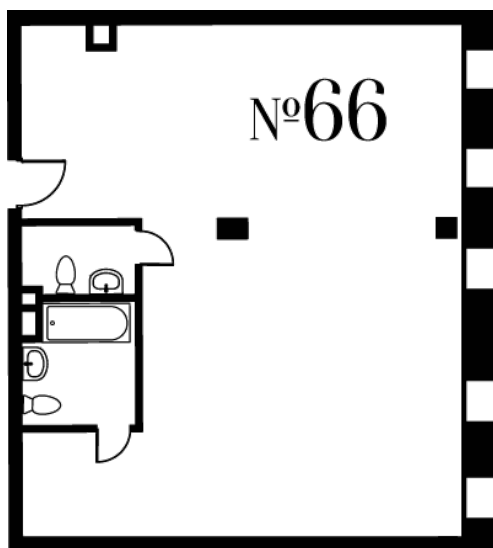

АПАРТАМЕНТ

№ 66

Театральный
ДОМ

Резиденции De Luxe
на Поварской

5

секция

2

этаж

89.77 м²

площадь

3.85 м

высота потолков

ГАЛС
Интеллектуальная недвижимость

ПАО «Галс-Девелопмент»
115184, Москва,
ул. Большая Татарская, д.35, стр.4
+7 (495) 725 5555
hals-development.ru

«Галс-Девелопмент» входит в группу ВТБ, одну из крупнейших финансовых структур России с государственным участием. Группа компаний имеет колоссальный опыт возведения объектов премиум и бизнес-класса и может гарантировать высочайшее качество строительства.