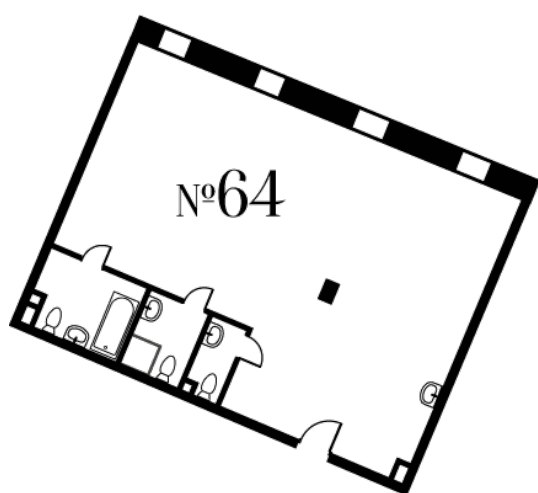

АПАРТАМЕНТ

ТЕАТРАЛЬНЫЙ

ДОМ НА ПОВАРСКОЙ

№ 64

5

секция

2

этаж

102,40 м²

площадь

3.85 м

высота потолков

ГАЛС
Интеллектуальная недвижимость

ПАО «Галс-Девелопмент»
115184, Москва,
ул. Большая Татарская, д.35, стр.4
+7 (495) 725 5555
hals-development.ru

«Галс-Девелопмент» входит в группу ВТБ, одну из крупнейших финансовых структур России с государственным участием. Группа компаний имеет колоссальный опыт возведения объектов премиум и бизнес-класса и может гарантировать высочайшее качество строительства.