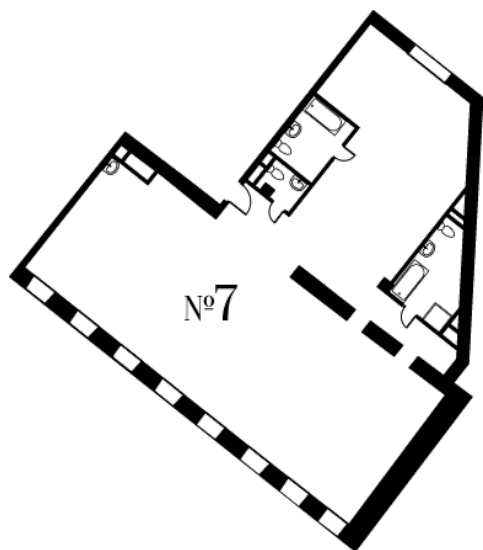

АПАРТАМЕНТ

№ 126

Театральный
ДОМ

Резиденции De Luxe
на Поварской

8

секция

4

этаж

202.51 м²

площадь

3,55 м

высота потолков

ГАЛС
Интеллектуальная недвижимость

ПАО «Галс-Девелопмент»
115184, Москва,
ул. Большая Татарская, д.35, стр.4
+7 (495) 725 5555
hals-development.ru

«Галс-Девелопмент» входит в группу ВТБ, одну из крупнейших финансовых структур России с государственным участием. Группа компаний имеет колоссальный опыт возведения объектов премиум и бизнес-класса и может гарантировать высочайшее качество строительства.