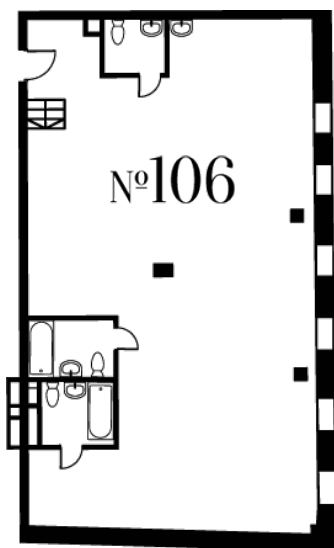

АПАРТАМЕНТ

№ 106

ТЕАТРАЛЬНЫЙ

ДОМ НА ПОВАРСКОЙ

7

секция

2

этаж

140,00 м<sup>2</sup>

площадь

3.55 м

высота потолков

**ГАЛС**  
Интеллектуальная недвижимость

ПАО «Галс-Девелопмент»  
115184, Москва,  
ул. Большая Татарская, д.35, стр.4  
+7 (495) 725 5555  
hals-development.ru